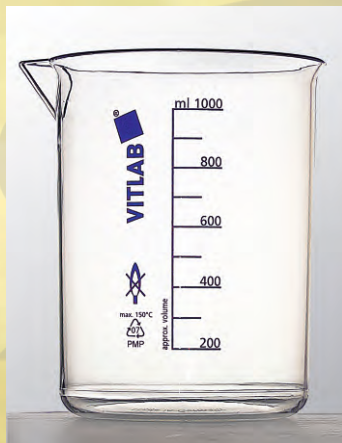

ZLEWKA PP Z WYLEWEM Skala niebieska

Krystaliczna przezroczystość, łatwa do odczytu, drukowana, niebieska skala. W celu ochrony szkali nie czyścimy w temperaturze powyżej 60°C.

numer katalogowy	poj. [ml]	ϕ zew. [mm]	h [mm]	podz. [ml]
VIT605081	10	30	36	2
VIT606081	25	31	47	5
VIT607081	50	47	60	10
VIT608081	100	55	70	20
VIT609081	150	66	80	20
VIT610081	250	77	95	25
VIT611081	400	87	112	50
VIT618081	500	94	118	50
VIT612081	600	100	127	50
VIT614081	1000	120	147	100
VIT615081	2000	149	187	200
VIT616081	3000	170	212	250
VIT617081	5000	203	247	500